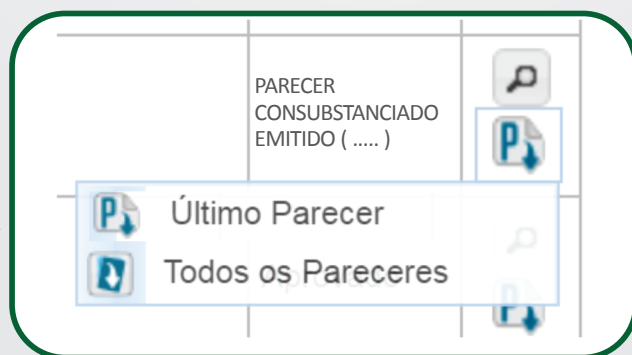

Retirado

Retirado pelo Centro Coordenador

Buscar Projeto de Pesquisa    Limpar

**LISTA DE PROJETOS DE PESQUISA:**

Tipo *	CAAE *	Versão *	Pesquisador Responsável *	Comitê de Ética *	Instituição *	Origem *	Última Apreciação	Situação *	Ação
P	00000000.0.0000.0000	0	PII	0000 - CEP		PO		Aprovado	

Observe: para que o botão apareça a situação do projeto deve ser de

**PARECER CONSUBSTANCIADO EMITIDO ( ... )**

>> Aprovado, Pendente, Não Aprovado ou Retirado <<

O projeto de pesquisa passa por 03 fases de apreciação no Comitê de Ética (CEP), após a Recepção e Validação Documental: