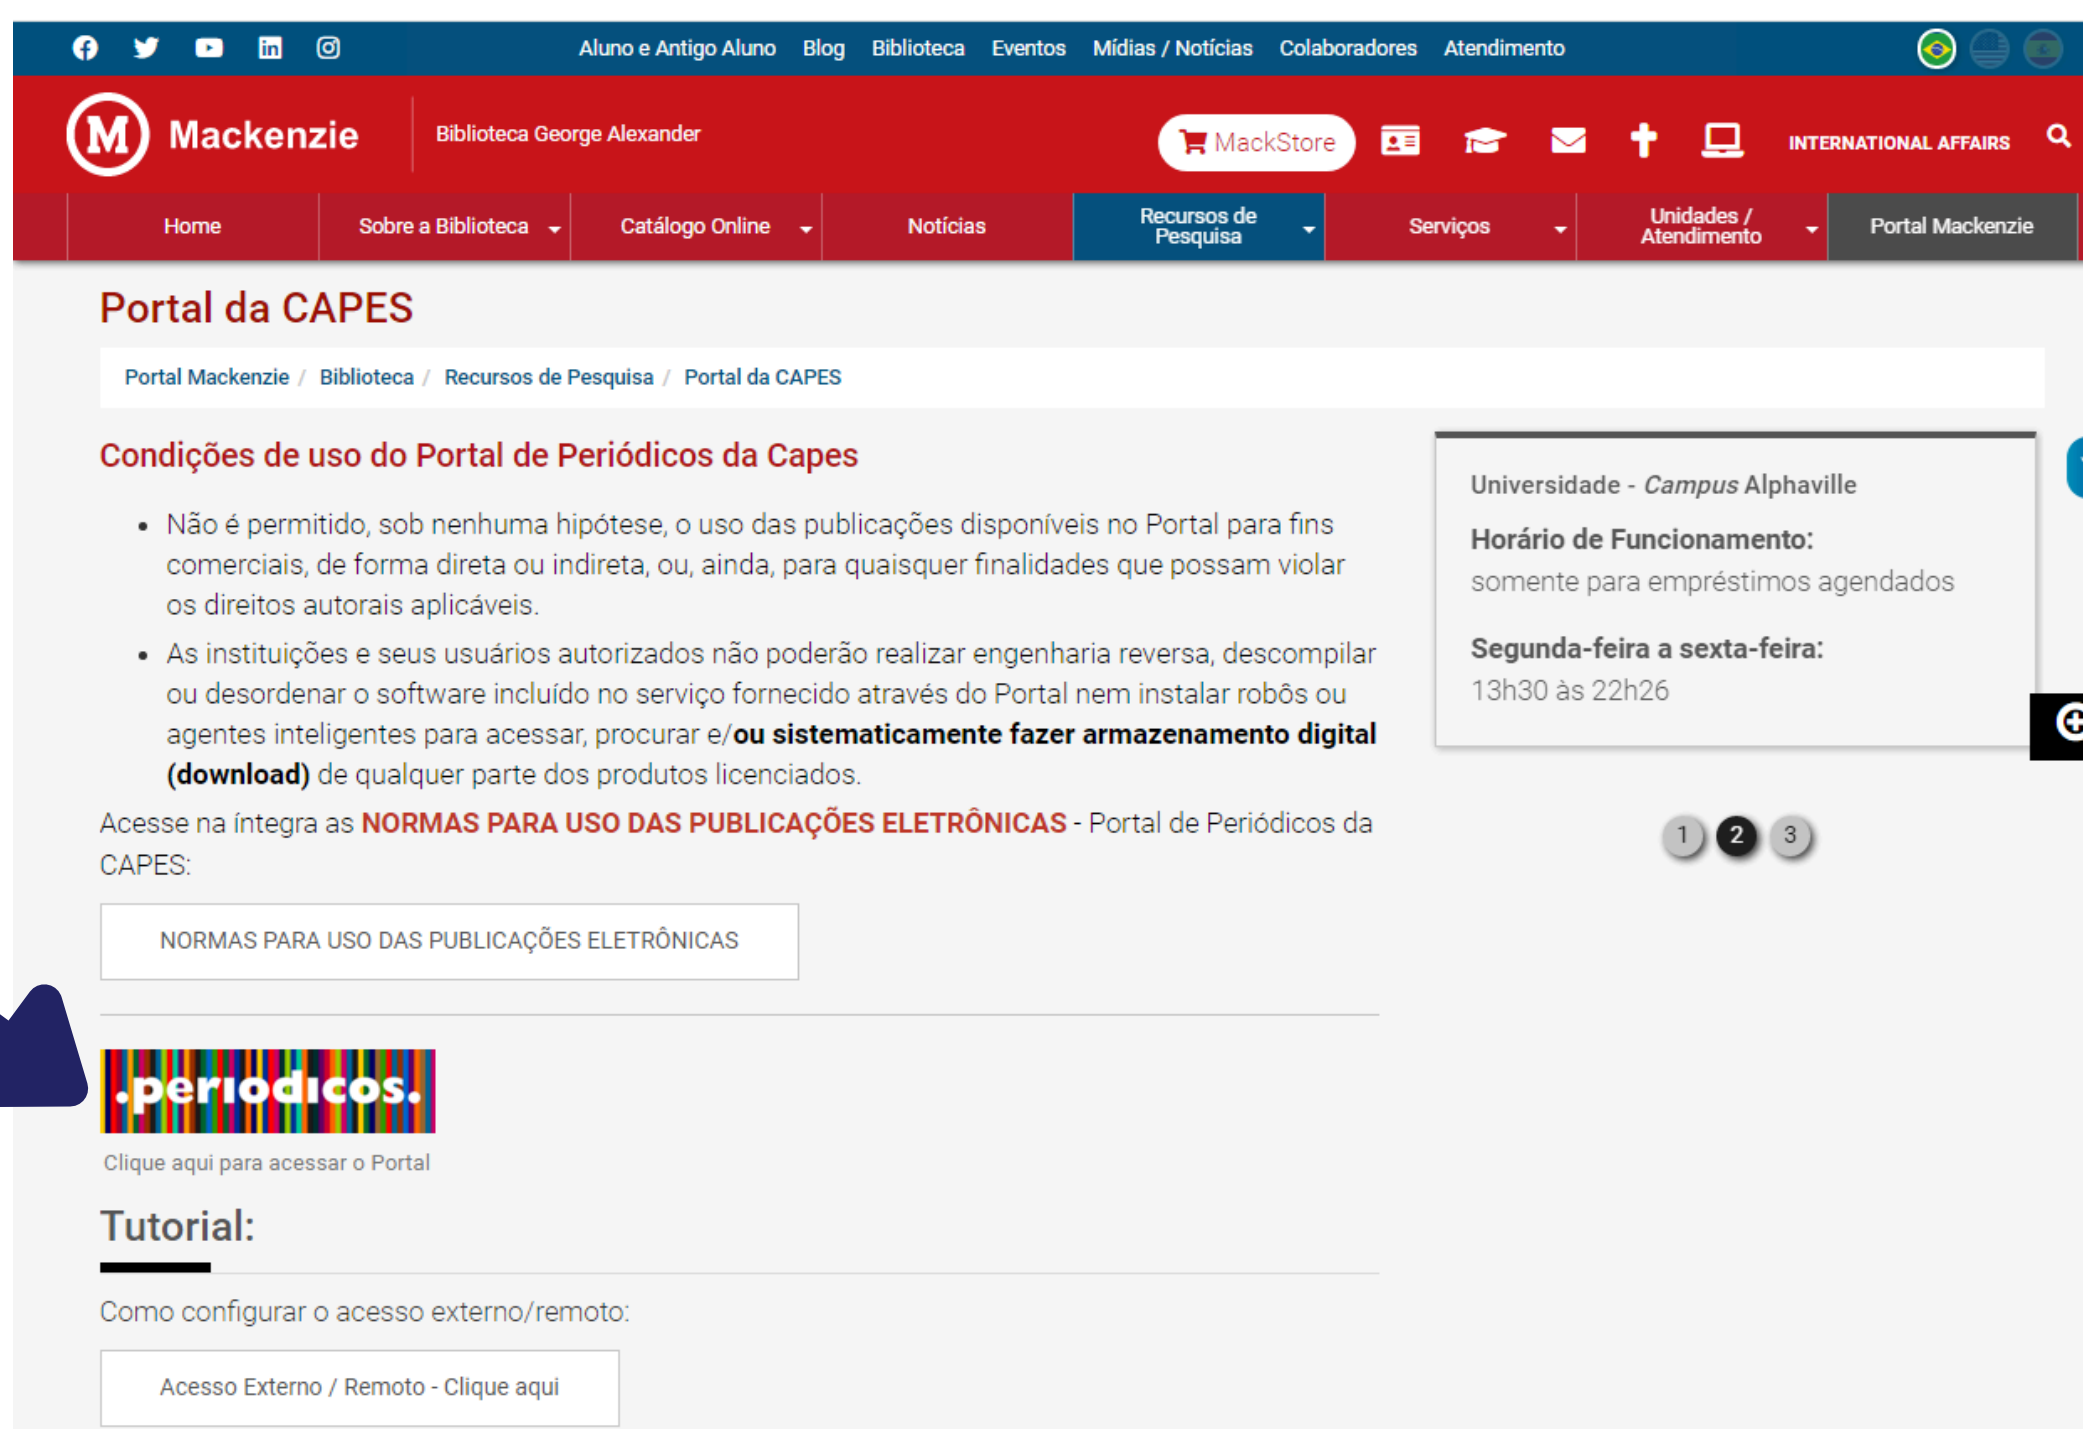

Acesso via CAFe

UNIVERSIDADE PRESBITERIANA MACKENZIE

1. Acesse o Portal da Biblioteca e clique no ícone Capes

2. Clique em periódicos para acessar o Portal

Acesso via CAFe

UNIVERSIDADE PRESBITERIANA MACKENZIE

3. Clique em: Acesso CAFe

The screenshot shows the gov.br portal interface. At the top, it displays 'gov.br Ministério da Educação/CAPES' and 'CAPES .periodicos.'. Below this, it indicates the user is accessing the portal through 'UPM Acesso CAFe'. A blue arrow points to a dark blue button labeled 'Acesso CAFe' which is highlighted in a white box. The main content area features a search bar with the text 'O que você está procurando?' and a paragraph of text: 'Aqui você encontra conteúdo científico diversificado para deixar sua pesquisa ainda melhor. Desde livros, normas técnicas, patentes e estatísticas até videos e áudios reunidos em um só lugar.' Below this text is a 'Saiba mais' button. At the bottom of the page, there is a dark blue footer with the word 'Treinamentos' in white.