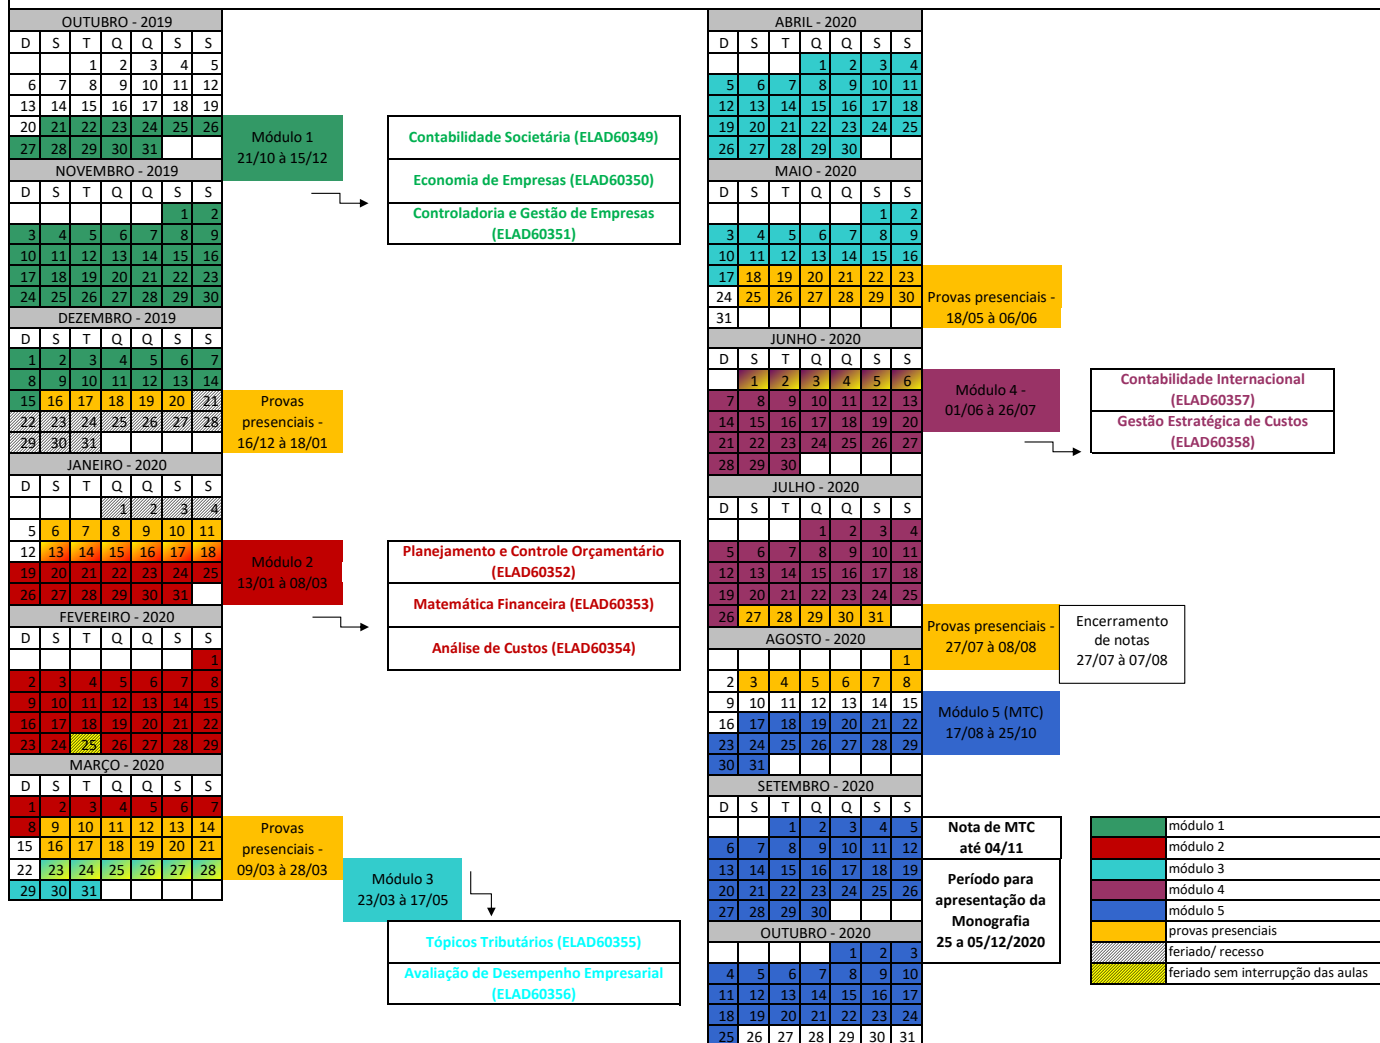

ESPECIALIZAÇÃO EM CONTROLADORIA - TURMA D

CRONOGRAMA DE
 OUTUBRO DE 2019 A OUTUBRO DE 2020

| | |
|------------|-----------------------------------|
| Green | módulo 1 |
| Red | módulo 2 |
| Blue | módulo 3 |
| Yellow | módulo 4 |
| Light Blue | módulo 5 |
| Orange | provas presenciais |
| Grey | feriado/ recesso |
| White | feriado sem interrupção das aulas |