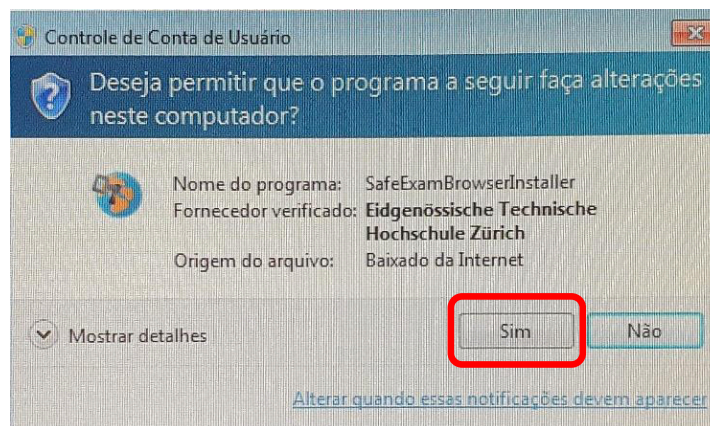

[Voltar para a página principal](#)

Faça o download do Safe Exam Browser.

TESTE DE PROGRESSO NACIONAL 2021

Selecione a opção correspondente às configurações do seu computador ou celular.

Windows Legacy

 [Safe Exam Browser 2.4.1 for Windows](#)

Safe Exam Browser 2.4.1 for Windows 7, 8.1 and 10

macOS

 [Safe Exam Browser 2.2.2 for macOS](#)

Current version of Safe Exam Browser for macOS 10.15, 10.14, 10.13, 10.12, 10.11 (limited support for 10.10, 10.9, 10.8* and 10.7*)

iOS

 [SafeExamBrowser 3.0 for iOS in the App Store](#)

Current version of SafeExamBrowser for iOS 11 and newer

TESTE DE PROGRESSO NACIONAL 2021

Instalação para o Sistema Windows

Você verá a tela abaixo e o download do arquivo será feito automaticamente.

TESTE DE PROGRESSO NACIONAL 2021

Siga as instruções para a instalação do SEB.

TESTE DE PROGRESSO NACIONAL 2021

Siga as instruções para a instalação do SEB.

TESTE DE PROGRESSO NACIONAL 2021

Siga as instruções para a instalação do SEB.