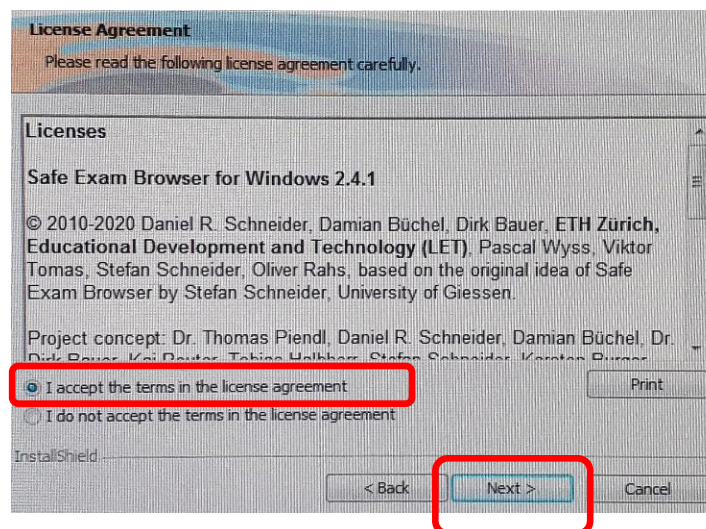

iOS

 [SafeExamBrowser 3.0 for iOS in the App Store](#)

Current version of SafeExamBrowser for iOS 11 and newer

TESTE DE PROGRESSO NACIONAL 2021

Instalação para o Sistema Windows

Você verá a tela abaixo e o download do arquivo será feito automaticamente.

TESTE DE PROGRESSO NACIONAL 2021

Siga as instruções para a instalação do SEB.

TESTE DE PROGRESSO NACIONAL 2021

Siga as instruções para a instalação do SEB.

TESTE DE PROGRESSO NACIONAL 2021

Siga as instruções para a instalação do SEB.

TESTE DE PROGRESSO NACIONAL 2021

Siga as instruções para a instalação do SEB.

TESTE DE PROGRESSO NACIONAL 2021

Siga as instruções para a instalação do SEB.

O SEB encontra-se instalado em seu computador.

TESTE DE PROGRESSO NACIONAL 2021