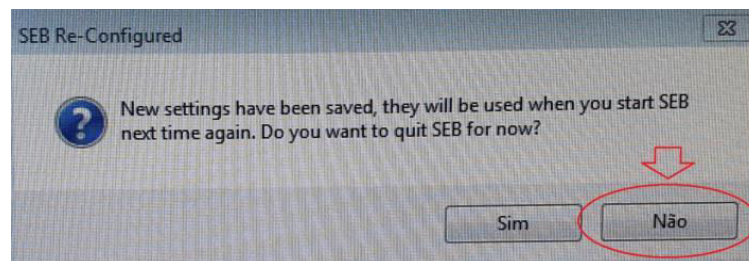

TESTE DE PROGRESSO NACIONAL 2021

Selecione a opção **Não** na caixa de diálogo que aparecerá.