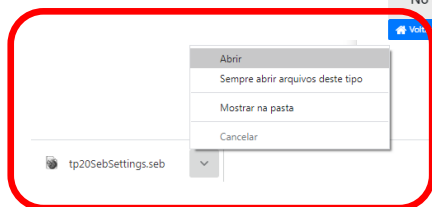

PROVA ON-LINE

Olá BRUNO TESTE,

1 SEB

Você poderá instalar SEB (Safe Exam Browser) no seu computador ou telefone (IOS).

Para isso deverá efetuar o download, seguir as orientações do site e instalar este software no seu computador.

Preste atenção nas orientações específicas para cada tipo de sistema, Windows ou MacOs.

Bastará instalá-lo. Não tente executar antes de fazer o download do arquivo de Configuração que estará disponível aqui neste site.

[Download SEB](#)

2 CONFIGURAÇÃO SEB

Faça o download do arquivo de configuração do SEB (Safe Exam Browser).

Este arquivo permitirá o seu acesso ao sistema da prova.

Após o download, caso você já tenha instalado o SEB no seu computador, bastará clicar no arquivo de configuração para conseguir acessar a prova.

[Download](#)

A instalação do Safe Exam Browser deve ser feita até o dia 05/09/2021. Caso ainda tenha dúvidas solicite ajuda à secretaria da sua faculdade. No dia 06/10/2021, entrar no sistema de aplicação da prova com 30 minutos de antecedência para se ambientar.

[Voltar para a página principal](#)