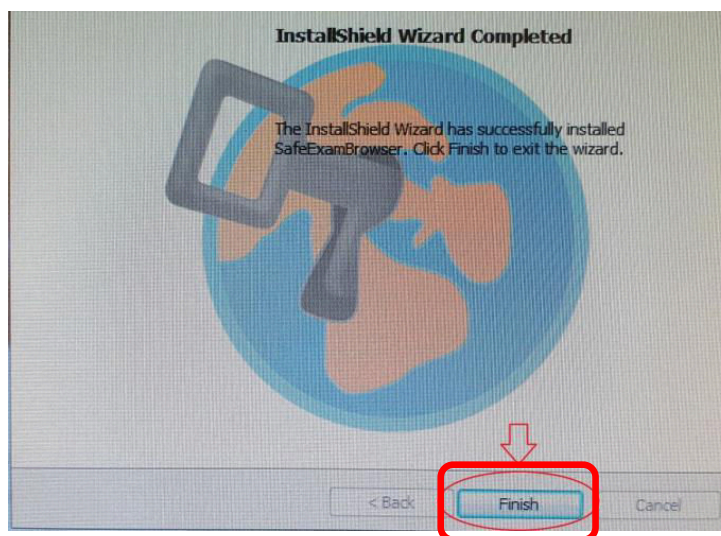

iOS

 [SafeExamBrowser 3.0 for iOS in the App Store](#)

Current version of SafeExamBrowser for iOS 11 and newer

TESTE DE PROGRESSO NACIONAL 2021

Instalação para o Sistema Windows

Você verá a tela abaixo e o download do arquivo será feito automaticamente.

TESTE DE PROGRESSO NACIONAL 2021

Siga as instruções para a instalação do SEB.

TESTE DE PROGRESSO NACIONAL 2021

Siga as instruções para a instalação do SEB.

TESTE DE PROGRESSO NACIONAL 2021

Siga as instruções para a instalação do SEB.

TESTE DE PROGRESSO NACIONAL 2021

Siga as instruções para a instalação do SEB.

TESTE DE PROGRESSO NACIONAL 2021

Siga as instruções para a instalação do SEB.

O SEB encontra-se instalado em seu computador.

TESTE DE PROGRESSO NACIONAL 2021