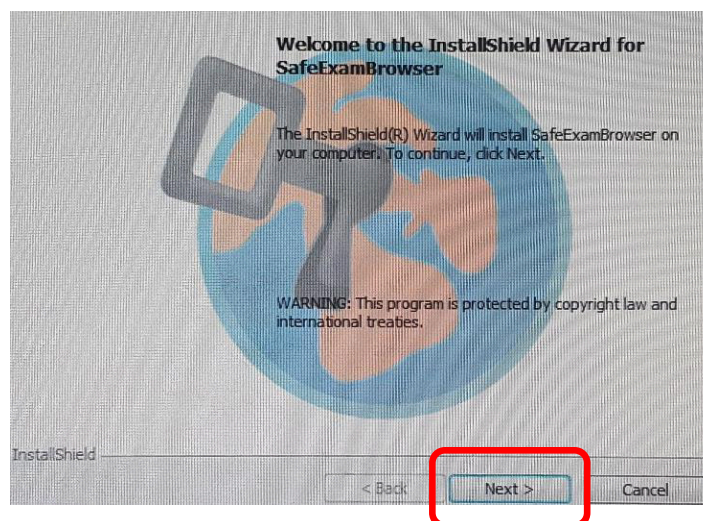

[Voltar para a página principal](#)

Faça o download do Safe Exam Browser.

TESTE DE PROGRESSO NACIONAL 2021

Selecione a opção correspondente às configurações do seu computador ou celular.

Windows Legacy

 [Safe Exam Browser 2.4.1 for Windows](#)

Safe Exam Browser 2.4.1 for Windows 7, 8.1 and 10

macOS

 [Safe Exam Browser 2.2.2 for macOS](#)

Current version of Safe Exam Browser for macOS 10.15, 10.14, 10.13, 10.12, 10.11 (limited support for 10.10, 10.9, 10.8* and 10.7*)

iOS

 [SafeExamBrowser 3.0 for iOS in the App Store](#)

Current version of SafeExamBrowser for iOS 11 and newer

TESTE DE PROGRESSO NACIONAL 2021

Instalação para o Sistema Windows

Você verá a tela abaixo e o download do arquivo será feito automaticamente.

TESTE DE PROGRESSO NACIONAL 2021

Siga as instruções para a instalação do SEB.

TESTE DE PROGRESSO NACIONAL 2021

Siga as instruções para a instalação do SEB.

TESTE DE PROGRESSO NACIONAL 2021

Siga as instruções para a instalação do SEB.