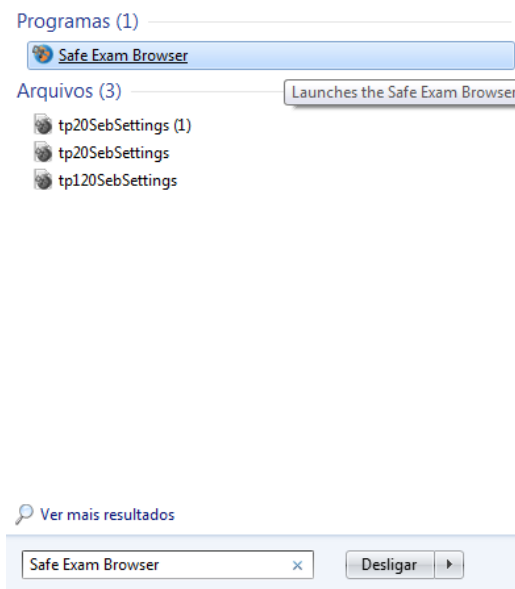

Observação: para localizar o Safe Exam Browser em seu computador no dia da prova, digite **Safe Exam Browser** no campo de busca, conforme mostrado abaixo (**NÃO DIGITE SEB**). Clique no ícone e acesse a prova inserindo seu CPF e senha, como explicado anteriormente.